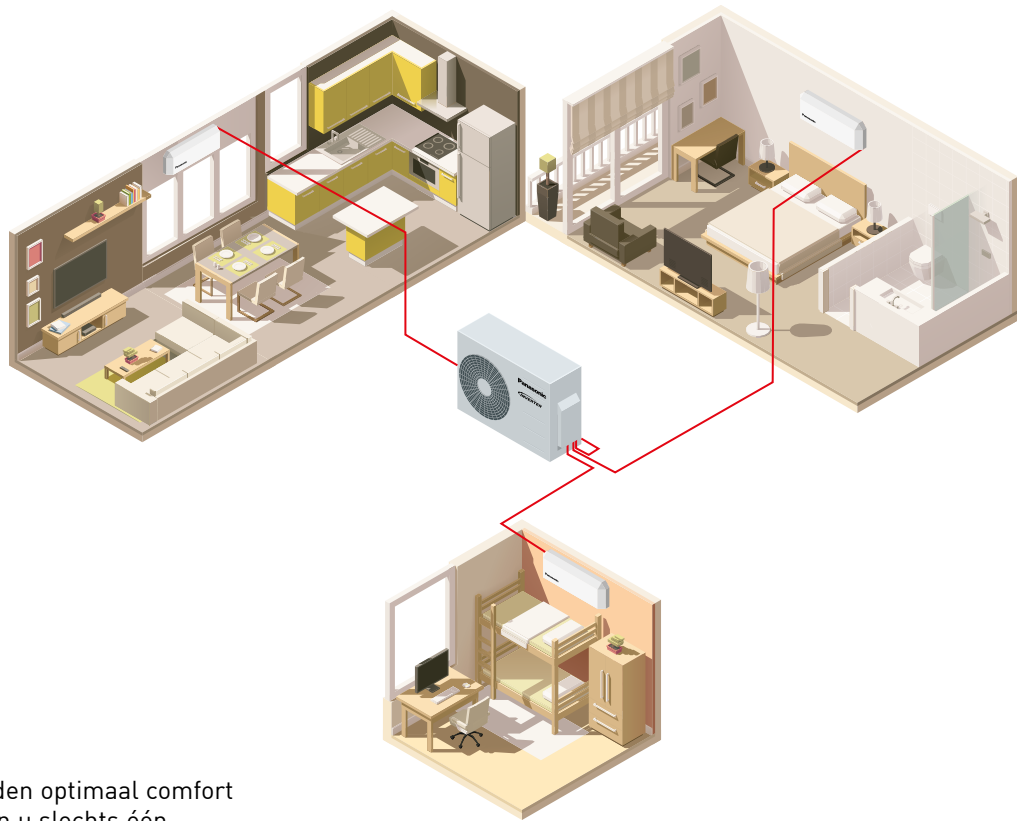

Nieuw wandmodel Multi TZ

Tot 3 compacte binnenunits aangesloten op één enkele buitenunit

- Compacte en stijlvolle binnenunit van slechts 779 mm breed
- Ingebouwde WLAN-connectiviteit geschikt voor spraakassistentie
- Sky infrarood afstandsbediening
- Verbetering van de luchtkwaliteit dankzij het PM2,5 filter
- Superstille binnenunits
- Optimaal comfort dankzij de Aerowings-technologie
- Hoge efficiëntie: energieklassen tot A++

heating & cooling solutions

Het wandmodel Multi TZ voor 2 of 3 ruimtes past zich aan uw interieur aan

- Tot 3 ruimtes met onafhankelijk bedieningssysteem
- Verbetering van de luchtkwaliteit dankzij het PM2,5 filter
- Superstille werking
- Hoge efficiëntie: energieklassen tot A++
- Flexibele installatie, compacte units en grote aansluitafstand
- Bediening via smartphone, op elk moment en overal. Ingebouwde WLAN-connectiviteit geschikt voor spraakassistenten

De Multi TZ systemen van Panasonic bieden optimaal comfort voor 2 tot 3 ruimtes in uw huis. Aangezien u slechts één enkele compacte buitenunit nodig heeft om 2 tot 3 binnenunits aan te sluiten, bespaart u ruimtes en is het ruimtebeslag buiten beperkt. Elke kamer heeft een onafhankelijk bedieningssysteem om de temperatuur nauwkeuriger te regelen en energie te besparen als niemand in de ruimte aanwezig is. Deze stijlvolle, stille en compacte unit past naadloos in elk type interieur. Daarnaast hebben zij een energieklassen A++ in koelmodus en A+ in verwarmingsmodus.

Waarom kiezen voor één multisplit-unit in plaats van verschillende afzonderlijke split-units?

Oplossing met Single Split

Een binnenunit is verbonden met een buitenunit. De binnenunit wordt in de gang geplaatst en verwarmt het hele huis. Bepaalde ruimtes worden zo niet perfect verwarmd, wat een gevoel van onbehagen kan geven.